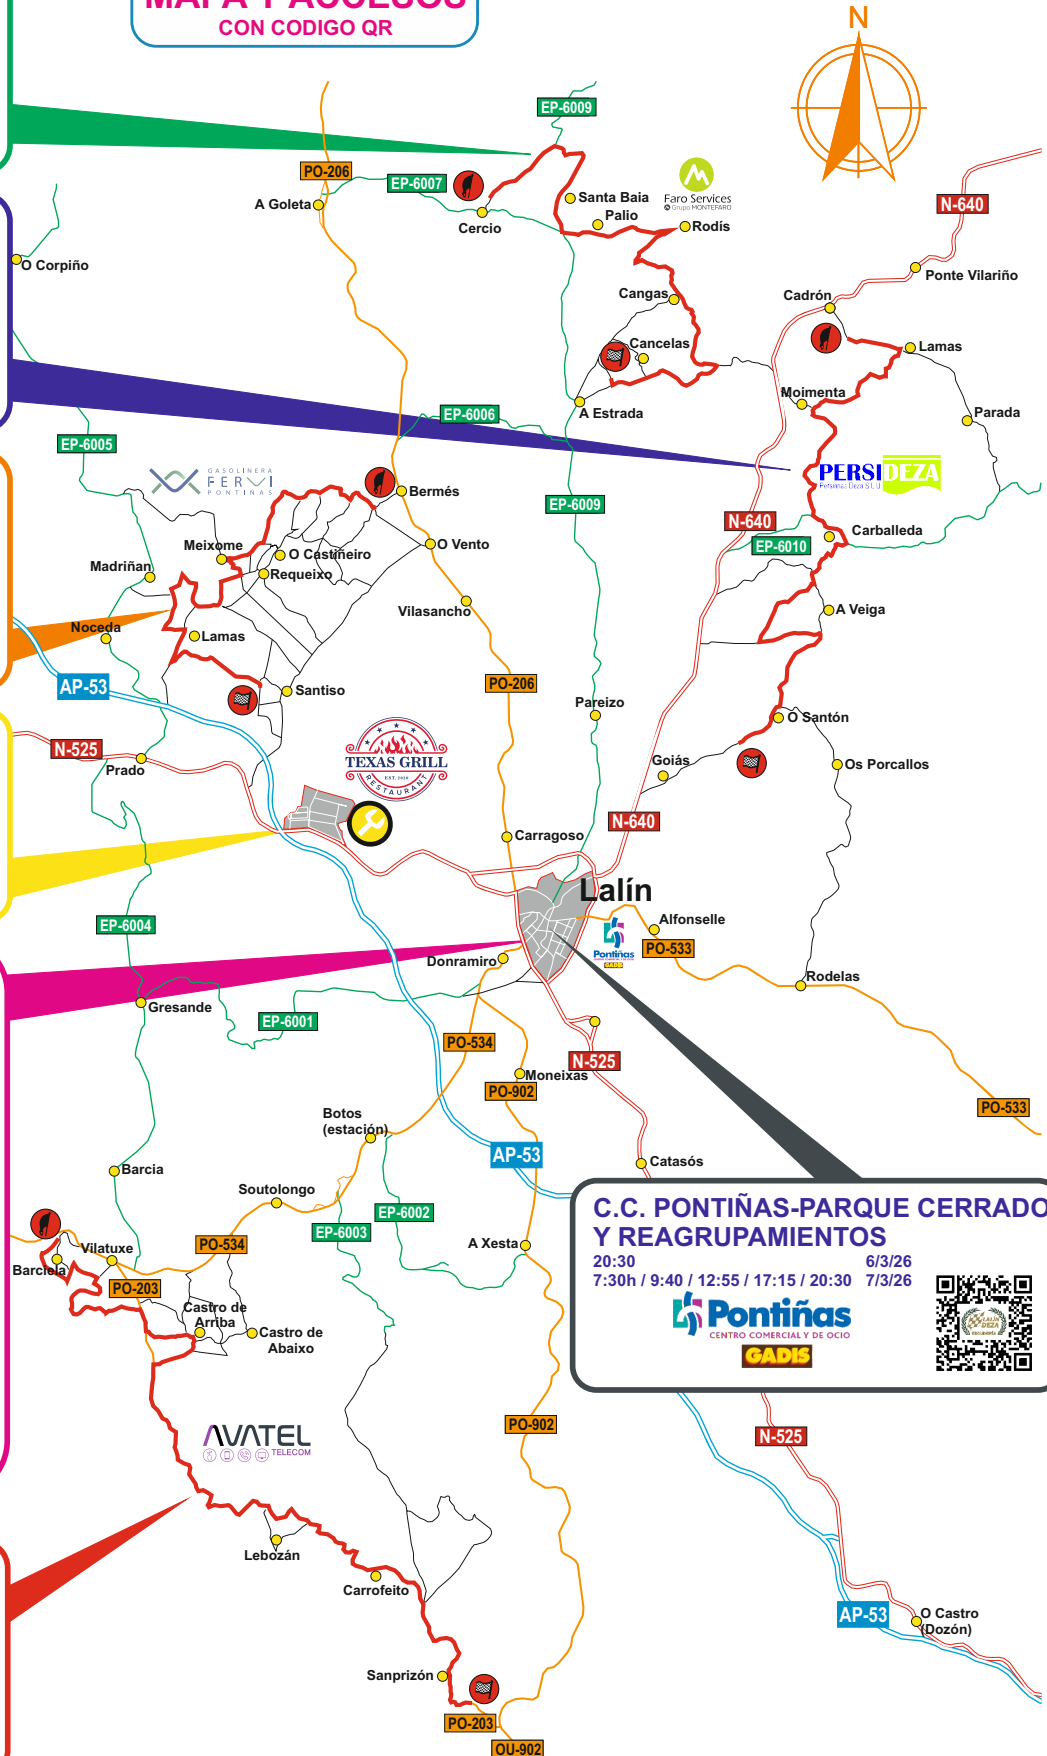

**MAPA Y ACCESOS**  
CON CODIGO QR

**Tc 2-4: GRUPO MONTEFARO-CERCIO**

10,500 Km - 8:30 / 11:45 7/3/26

ACCESO 1

ACCESO 2

ACCESO 3

**Tc 6-8: PERSIDEZA-CARBALLEDA**

11,160 Km - 15:55h / 19:10 7/3/26

ACCESO 1

ACCESO 2

ACCESO 3

**Tc 3-5: GASOLINERA FERVI-MEIXOME**

8,350 Km - 9:10h / 12:25 7/3/26

ACCESO 1

ACCESO 2

ACCESO 3

**STAROIL-TEXAS GRILL**  
PARQUE DE ASISTENCIA

20:00 6/3/26  
7:40h / 10:25 / 14:15 / 18:05 7/3/26

Poligono Lalín 2000

**Tc 1: IGAR CONSTRUCCIÓN-LALÍN**

1,440 Km - 20:15 6/3/26

ACCESO 1

ACCESO 2

ACCESO 3

**Tc 7-9: AVATEL-SABORIDA**

14,770 Km - 16:35h / 19:50 7/3/26

ACCESO 1

ACCESO 2

ACCESO 3

**C.C. PONTIÑAS-PARQUE CERRADO Y REAGRUPAMIENTOS**  
20:30 6/3/26  
7:30h / 9:40 / 12:55 / 17:15 / 20:30 7/3/26